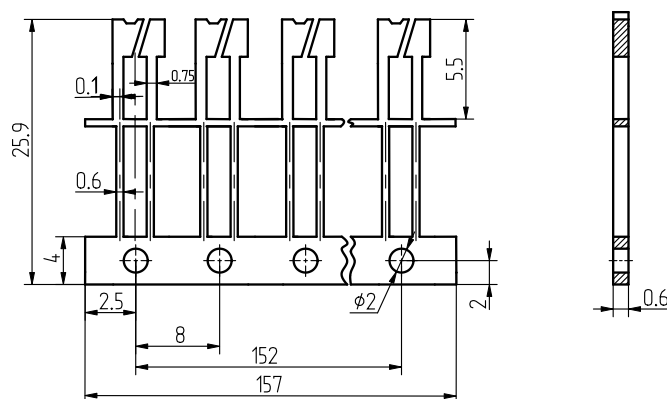

АЛ-307 (ПАЯ7.340.001)

МАТЕРИАЛ: медь
ПОКРЫТИЕ: Н6