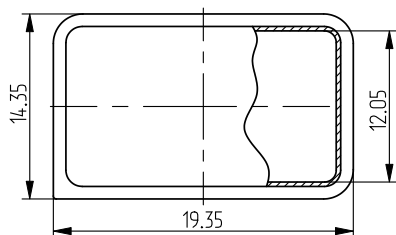

ФПЗ П7-498 (основания)

Вариант I (без «гвоздика»)

Вариант II (с «гвоздиком»)

Чертежный номер основания	Тип корпуса	Покрытие
КЮЯЛ 432264.013	ФПЗ П7-498	НЗ
КЮЯЛ 432264.013-01*		

МАТЕРИАЛ: основание – 29НК; вывод – 29НК; изолятор – стекло.

* Основание с выводом «гвоздик» (Вариант II)

ФПЗ П7-498, 1203.15-4 (крышка КЮЯЛ 754 529.008)

МАТЕРИАЛ: 29НК

ПОКРЫТИЕ: НЗ