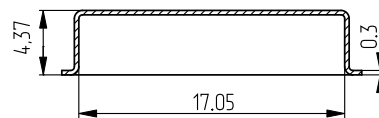

ФПЗ П7-498 (основания)

Вариант I (без «гвоздика»)

Вариант II (с «гвоздиком»)

Чертежный номер основания	Тип корпуса	Покрытие
КЮЯЛ 432264.013	ФПЗ П7-498	НЗ
КЮЯЛ 432264.013-01*		

МАТЕРИАЛ: основание – 29НК; вывод – 29НК; изолятор – стекло.

* Основание с выводом «гвоздик» (Вариант II)

ФПЗ П7-498, 1203.15-4 (крышка КЮЯЛ 754 529.008)

МАТЕРИАЛ: 29НК

ПОКРЫТИЕ: НЗ