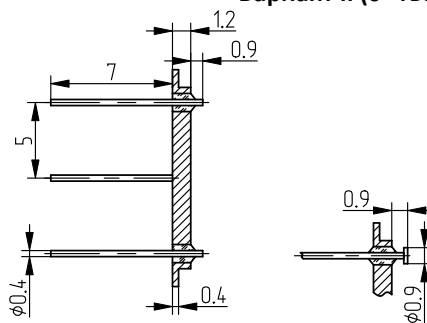

ФПЗ П7-498 (основания)

Вариант I (без «гвоздика»)

Вариант II (с «гвоздиком»)

Чертежный номер основания	Тип корпуса	Покрытие
КЮЯЛ 432264.013	ФПЗ П7-498	НЗ
КЮЯЛ 432264.013-01*		

МАТЕРИАЛ: основание – 29НК; вывод – 29НК; изолятор – стекло.

* Основание с выводом «гвоздик» (Вариант II)

ФПЗ П7-498, 1203.15-4 (крышка КЮЯЛ 754 529.008)

МАТЕРИАЛ: 29НК

ПОКРЫТИЕ: НЗ