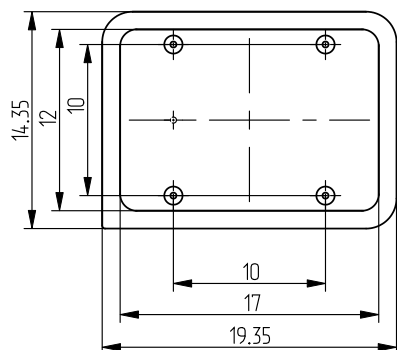

ФПЗ П7-498 (основания)

Вариант I (без «гвоздика»)

Вариант II (с «гвоздиком»)

Чертежный номер основания	Тип корпуса	Покрытие
КЮЯЛ 432264.013	ФПЗ П7-498	НЗ
КЮЯЛ 432264.013-01*		

МАТЕРИАЛ: основание – 29НК; вывод – 29НК; изолятор – стекло.

* Основание с выводом «гвоздик» (Вариант II)

ФПЗ П7-498, 1203.15-4 (крышка КЮЯЛ 754 529.008)

МАТЕРИАЛ: 29НК

ПОКРЫТИЕ: НЗ